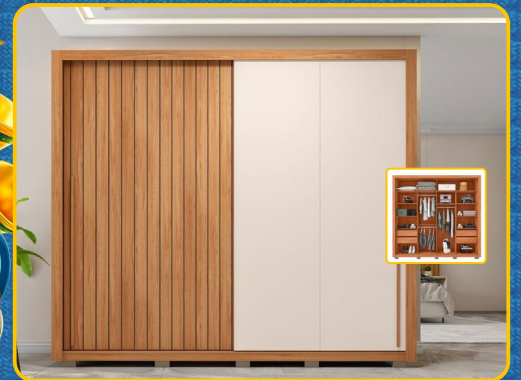

ROUPEIRO 100% MDF 245CM

L 245cm | A 233cm | P 55cm

Ref. 316748

12x

R$189,90

no cartão de crédito

Total R$ 2.278,80